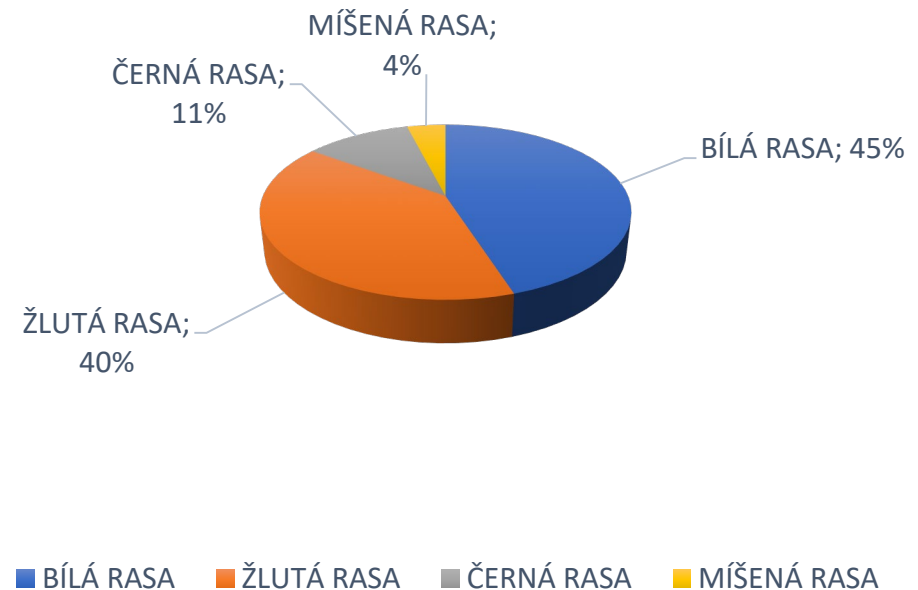

Apartheid v JAR

- Zjednodušeně politika odděleného soužití lidí různých ras.
- V JAR zrušena roku 1990 – zasloužil se o to Nelson Mandela.
- Byla mu udělena Nobelova cena míru
/za domácí úkol Nobelova cena/

Rozdíly:

- Oddělené dopravní prostředky.
- Barevní nesměli do restaurací, kin, škol nebo nemocnic pro bílé.

RASY

- Skupiny lidí, které se odlišují vnějšími znaky a složením krve.
- Rozlišujeme 3 základní rasy (viz. graf) a míšené rasy (zambové, mulati, mesticové) – vzniklé díky migraci.
- Pojmy = rasismus, antisemitismus, holocaust
- Afrika dominance negroidní, na severu Arabové a Islám. Běloši ve velkých městech na severu a na jihu kontinentu.

PODÍL RAS NA SVĚTOVÉM OBYVATELESTVU

Rasismus

- hierarchizující sociální skupiny podle rasového klíče;
- jako politická ideologie legitimizuje **společenské nerovnosti na základě rasových rozdílů** mezi lidmi;
- rasová **segregace**;
- veřejnoprávní nebo soukromoprávní **diskriminace**;