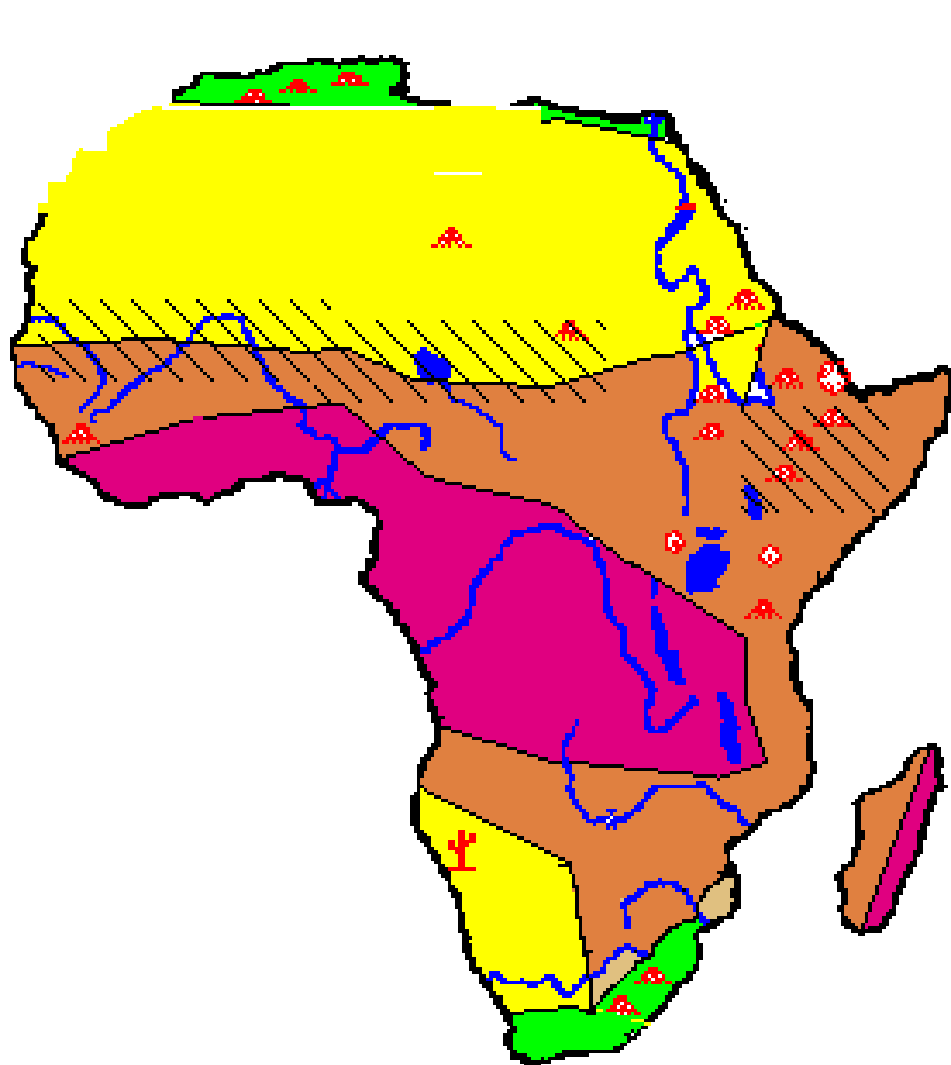

Vegetační oblasti na mapě Afriky /fauna a flora/

- **Tropický deštný les a střídavě vlhký les**
  - a) rostlinstvo: vzácné dřeviny, liány
  - b) živočišstvo: gorila, šimpanz, lemur
  - c) zemědělské produkty: káva, kakao, dřevo
- **Savany**
  - a) rostlinstvo: akácie, baobab, traviny
  - b) živočišstvo: lev, žirafa, slon
  - c) zemědělské produkty: obilniny, pastva
- **Pouště a polopouště**
  - a) rostlinstvo: kaktusy, byliny
  - b) živočišstvo: fenek, velbloud, štír
  - c) zemědělské produkty: palma datlová, fíky
- **Subtropické rostlinstvo**
  - a) rostlinstvo: cypřiš, vavřín, korkový dub
  - b) živočišstvo: ibis, volavky, gazela, makak
  - c) zemědělské produkty: bavlník, olivovník, vinná réva