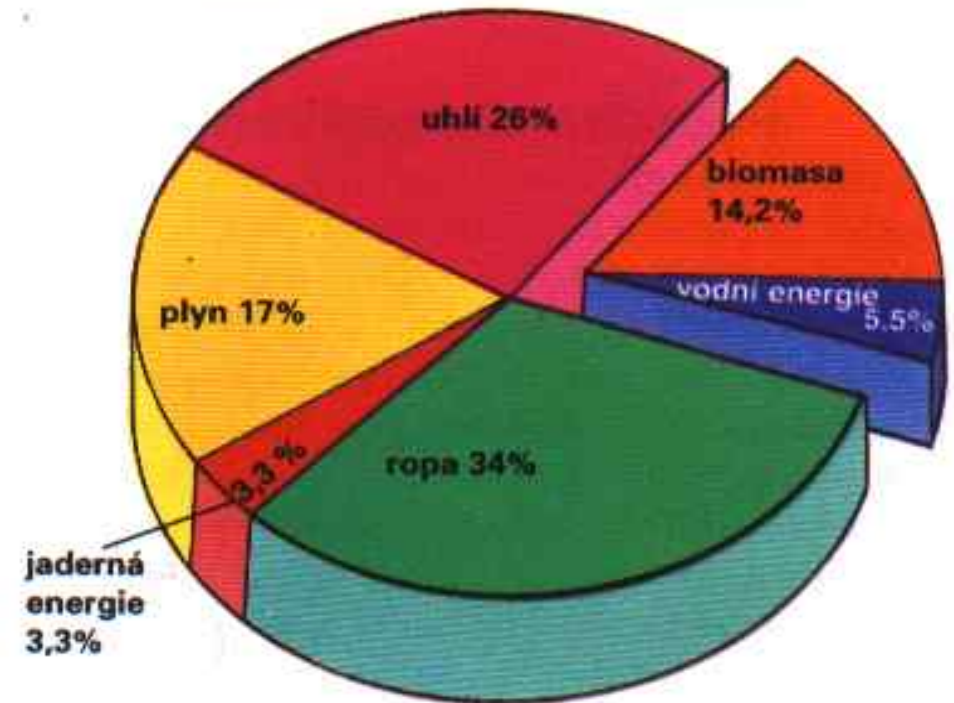

STARAJÍ SE O

SLUŽBY

Nerostné suroviny Afriky

- **Ropa a plyn** /Libye, Egypt, Alžírsko, Guinejský záliv/;
- **Diamanty, zlato, platina** /JAR/
- **Dřevo** – mahagon, eben /deštné pralesy Kongo/
- **Bauxit** /Guinea/
- **Měděný pás** od jihu ke středu – měď, cín, železo (barevné kovy).

Ropa

Barel = 159 litrů

- **Fosilní neobnovitelná nerostná surovina /černé zlato, surová nafta/**
- Vznik ze zbytků odumřelých organismů za nepřístupu vzduchu;
- Tmavě zbarvená olejovitá směs kapalných uhlovodíků.
- Doprava ropovodem k nám hlavně z Ruska /60%/, Ázerbájdžán /30%/...
- **V Africe**
 - severní Afrika /Libye, Alžírsko/
 - Nigérie /Guinejský záliv/
- **Využití**
 - doprava
 - plasty, další chemikálie
 - léčiva, herbicidy, zdroj síry

SVĚTOVÁ SPOTŘEBA ENERGIE

**OPEC organizace 14 zemí
vyvážejících ropu**

**Hlavní spotřeba USA, Evropská Unie,
Čína, Japonsko.**

Bauxit = hliník

- Směsice minerálů, temně červená jílovitá hornina
- Hlavní ruda pro výrobu hliníku (chemická značka Al);
- V Africe v Guinea /obrovské zásoby/;
- Výhody hliníku lehký, vodivý, nekorodující;