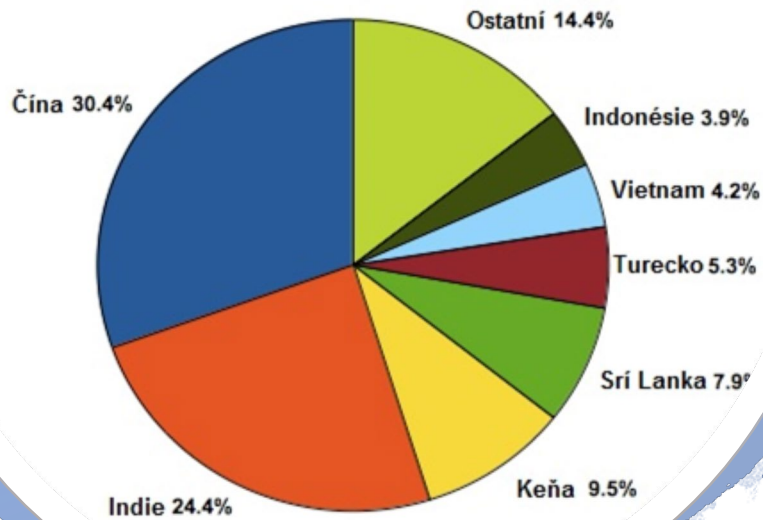

SVĚTOVÁ SPOTŘEBA ENERGIE

**OPEC organizace 14 zemí
vyvážejících ropu**

**Hlavní spotřeba USA, Evropská Unie,
Čína, Japonsko.**

Bauxit = hliník

- Směsice minerálů, temně červená jílovitá hornina
- Hlavní ruda pro výrobu hliníku (chemická značka Al);
- V Africe v Guinea /obrovské zásoby/;
- Výhody hliníku lehký, vodivý, nekorodující;

Výrobky z hliníku

- obaly, alobal, plechovky;
- nádobí, příbory;
- okna, dveře;
- letecký průmysl;
- automobily ...

Kávovník – pravlastí Afrika Káva – kolébkou je Arábie.

- Káva je nápoj z upražených a rozemletých semen plodů kávovníku;
- směs druhů **arabika** a **robusta**;
- **Arabika až 70% světové produkce, méně kofeinu, náročnější, vyšší cena - Etiopie /oblast Kaffa/, Keňa.**
- Výroba kávy: Sběr, sušení, loupání, pražení /200 a více/, mletí ... balení.

Kakaovník – pravlastí J. Amerika

- **Kakao** je označení pro semena kakaovníku a z nich vyrobený prášek..
- základem čokolády, dovezeno K. Kolumbem;
- **70 % světových plantáží kakaa se nachází v západní Africe /např. Pobřeží slonoviny/.**
- **Výroba: Sběr, loupání, sušení, fermentace, pražení (120°C a více/, mletí ... balení.**