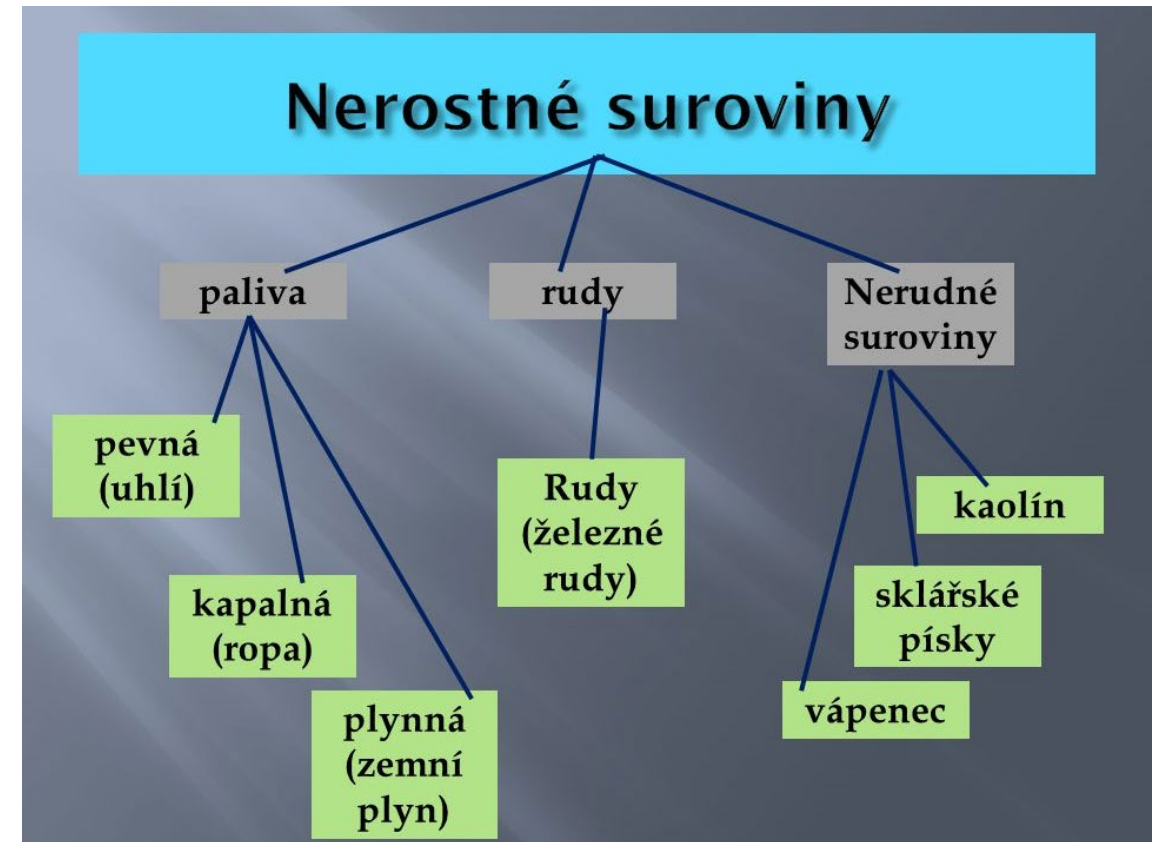

NEROSTNÉ /NEOBNOVITELNÉ/ SUROVINY